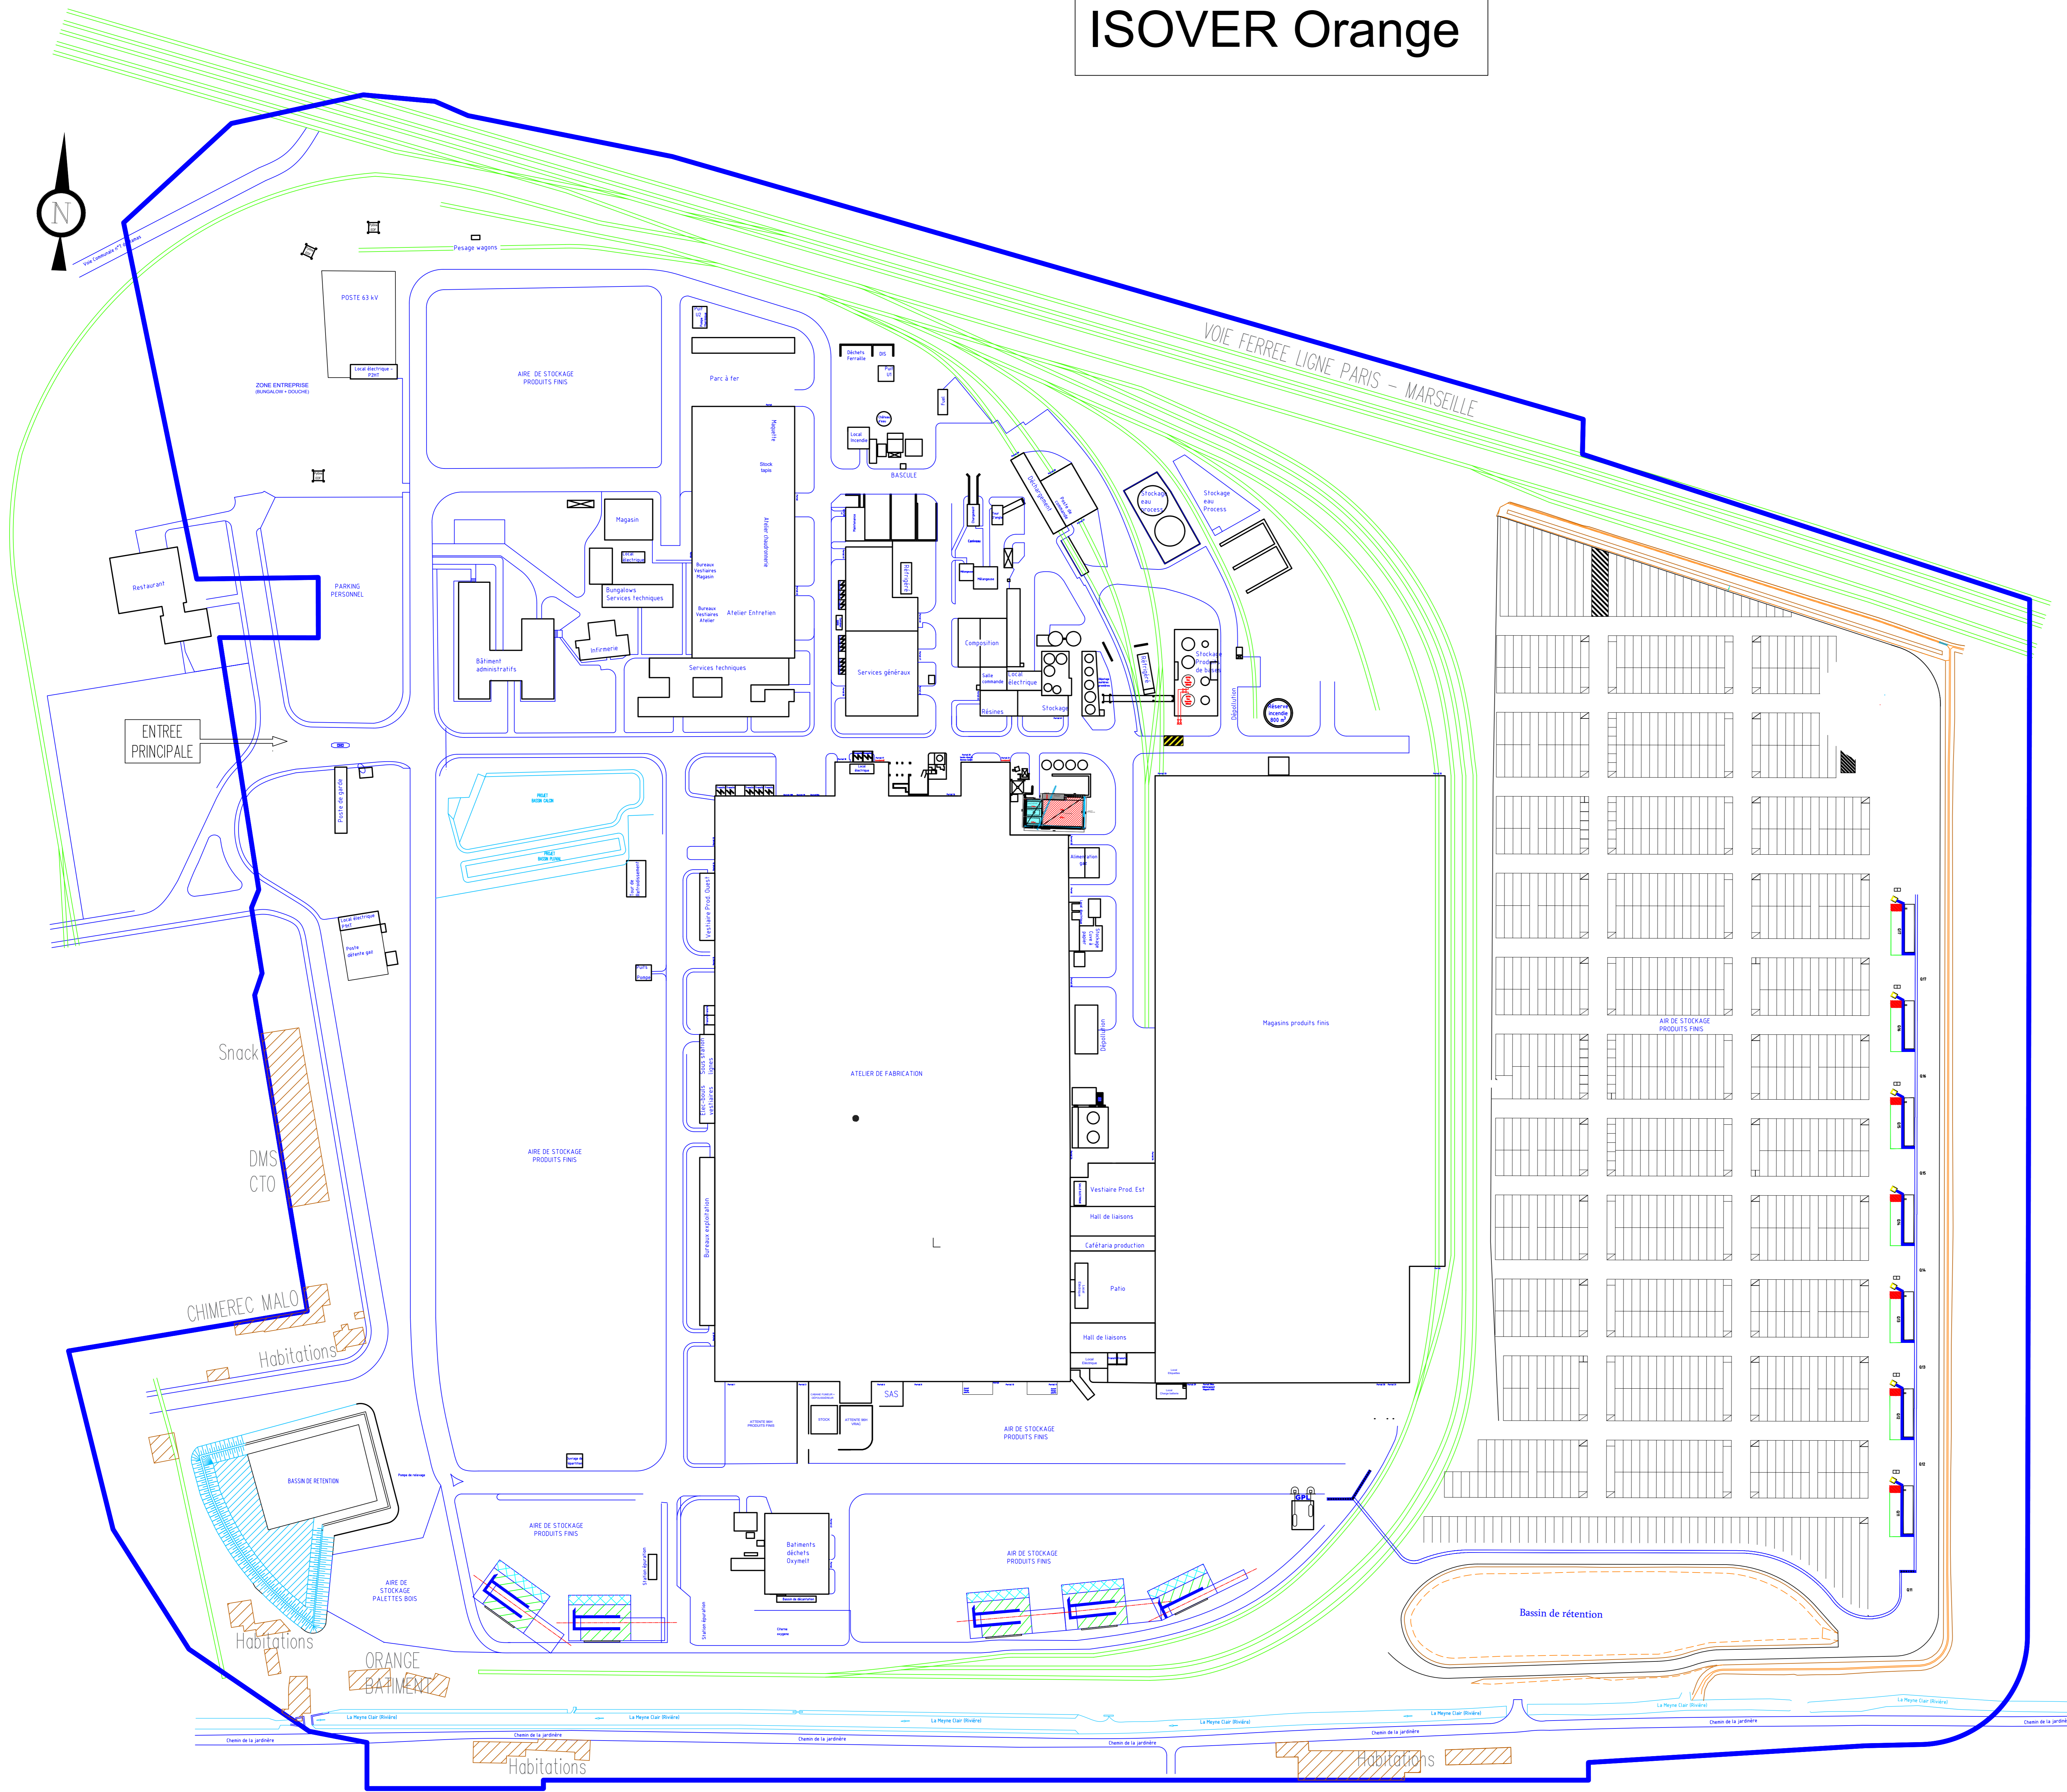

# ISOVER Orange

A		B		C	
Edition originale		LOUVEY		31/01/2023	
INDICE		MODIFICATIONS		DATE	
Fournisseur:		ENSEMBLE DU SITE		NUMERO FOURNISSEUR:	
		Généralités		0 0 0 0 3 00005	
Plans généraux		PROJET CALCIN - BATIMENTS		Type d'échelle	
Plan d'ensemble					
<small>Le droit d'auteur de ce dessin est la propriété de ISOVER SAINT-GOBAIN. Ce dessin est communiqué à titre personnel et confidentiel, toute reproduction et communication à des tiers en sont interdites. Ce dessin ne peut être utilisé pour un usage autre que celui pour lequel il a été communiqué, il doit être restitué après usage.</small>					